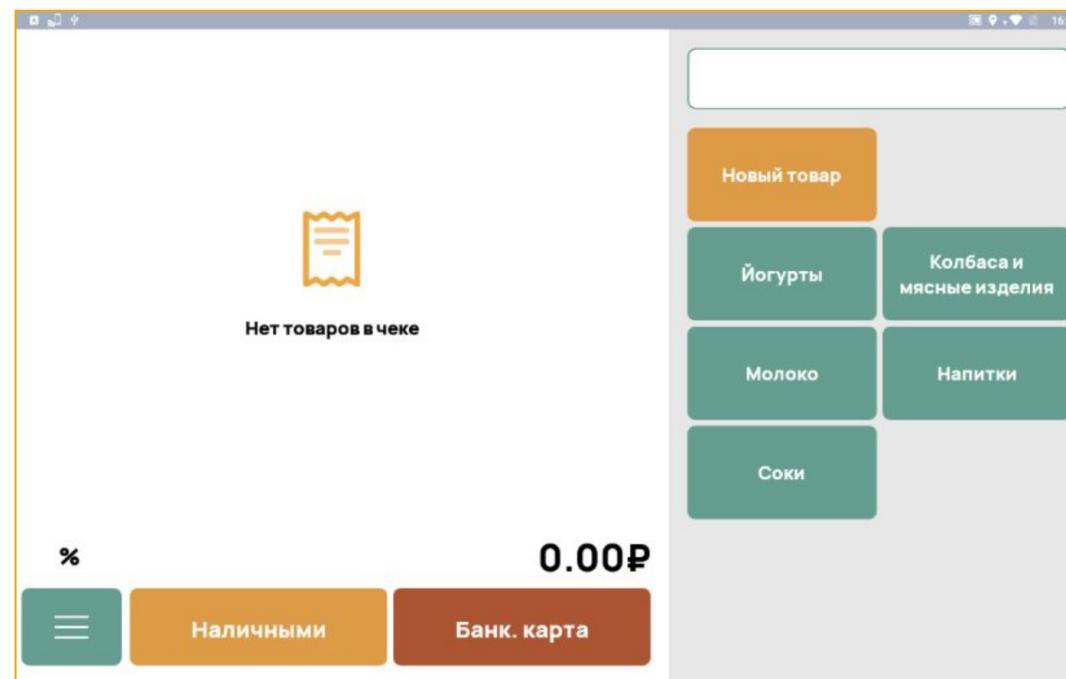

Настройка прав пользователей

Amber Kassa

Позволяет
контролировать
работу кассиров

Избегать
совершения ошибок
и злоупотреблений
неопытными сотрудниками

Доступные кассиру варианты подбора товара

- По штрих-коду
- Выбор из списка товаров (справа на экране)
- Подбор по артикулу или наименованию