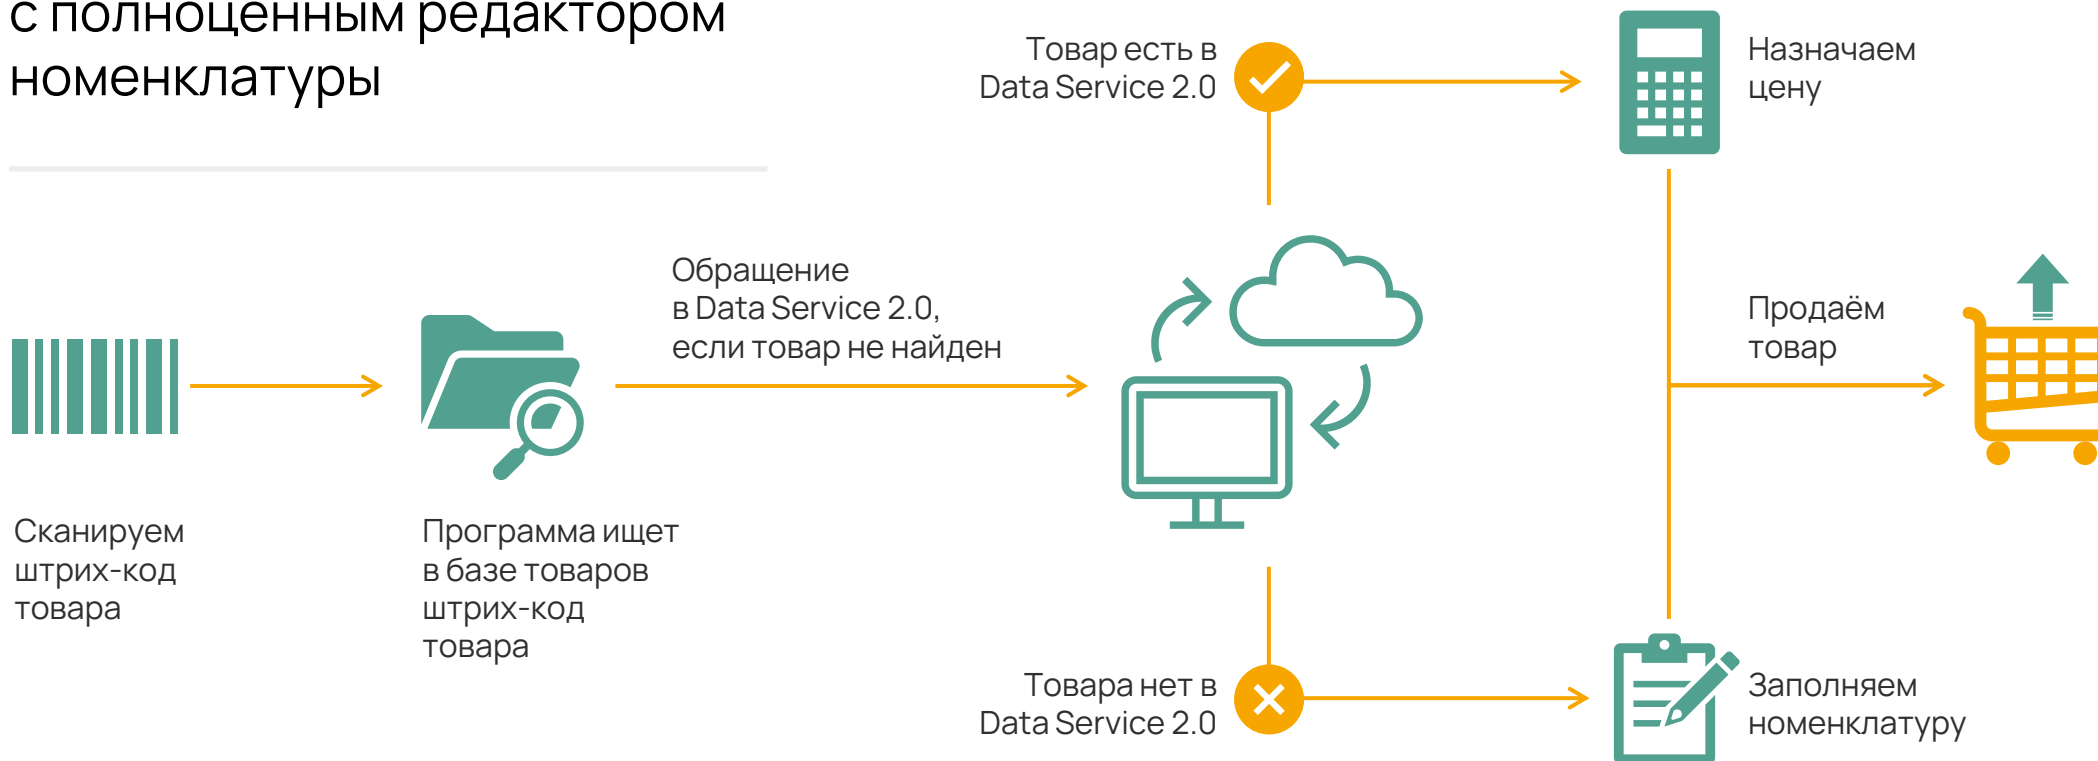

Создание товаров с полноценным редактором номенклатуры