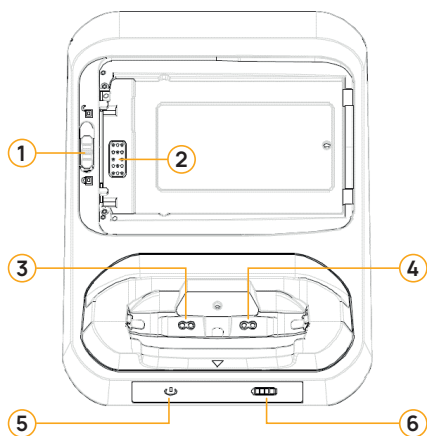

Advanced
Mobile
Electronics

Amber Cradle FS55

Зарядная подставка
для ТСД и аккумулятора

Краткое руководство пользователя

Краткое руководство пользователя

Комплектация

Зарядная подставка

Адаптер питания

Описание

- 1 Переключатель блокировки аккумулятора
- 2 Порт для аккумулятора
- 3, 4 Порт для устройства
- 5 LED-индикатор питания
- 6 LED-индикатор зарядки аккумулятора

- 7 USB порт (передача данных)
- 8 DC порт (питание)

Характеристики

Размеры	139x109x45 мм
Рабочая температура	От 0 °С до 45 °С
Температура хранения	От -20 °С до 70 °С
Напряжение на входе	12.0V ± 5% (2.0A)
Напряжение на выходе	5.0V ± 5% (3.0A) (на устройство) 4.35V ± 5% (2.0A) (на аккумулятор)