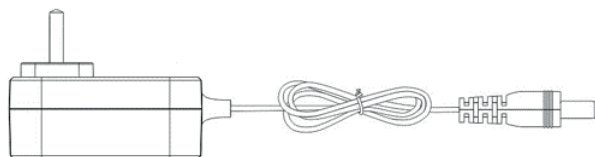

Advanced
Mobile
Electronics

Amber Cradle FS55

Зарядная подставка
для ТСД и аккумулятора

Краткое руководство пользователя

Краткое руководство пользователя

Комплектация

Зарядная подставка

Адаптер питания

Описание

- 1 Переключатель блокировки аккумулятора
- 2 Порт для аккумулятора
- 3, 4 Порт для устройства
- 5 LED-индикатор питания
- 6 LED-индикатор зарядки аккумулятора

- 7 USB порт (передача данных)
- 8 DC порт (питание)

Характеристики

Размеры	139x109x45 мм
Рабочая температура	От 0 °С до 45 °С
Температура хранения	От -20 °С до 70 °С
Напряжение на входе	12.0V ± 5% (2.0A)
Напряжение на выходе	5.0V ± 5% (3.0A) (на устройство) 4.35V ± 5% (2.0A) (на аккумулятор)