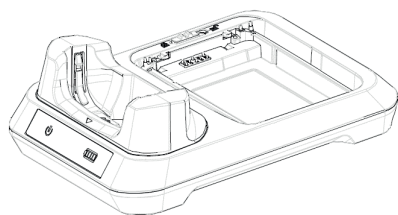

Advanced
Mobile
Electronics

Amber Cradle FS55

Зарядная подставка
для ТСД и аккумулятора

Краткое руководство пользователя

Краткое руководство пользователя

Комплектация

Зарядная подставка

Адаптер питания

Описание

- 1 Переключатель блокировки аккумулятора
- 2 Порт для аккумулятора
- 3, 4 Порт для устройства
- 5 LED-индикатор питания
- 6 LED-индикатор зарядки аккумулятора

- 7 USB порт (передача данных)
- 8 DC порт (питание)