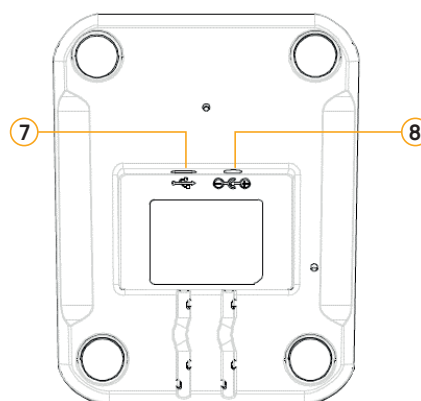

Advanced
Mobile
Electronics

Amber Cradle FS55

Зарядная подставка
для ТСД и аккумулятора

Краткое руководство пользователя

Краткое руководство пользователя

Комплектация

Зарядная подставка

Адаптер питания

Описание

- 1 Переключатель блокировки аккумулятора
- 2 Порт для аккумулятора
- 3, 4 Порт для устройства
- 5 LED-индикатор питания
- 6 LED-индикатор зарядки аккумулятора

- 7 USB порт (передача данных)
- 8 DC порт (питание)

Характеристики

Размеры	139x109x45 мм
Рабочая температура	От 0 °С до 45 °С
Температура хранения	От -20 °С до 70 °С
Напряжение на входе	12.0V ± 5% (2.0A)
Напряжение на выходе	5.0V ± 5% (3.0A) (на устройство) 4.35V ± 5% (2.0A) (на аккумулятор)