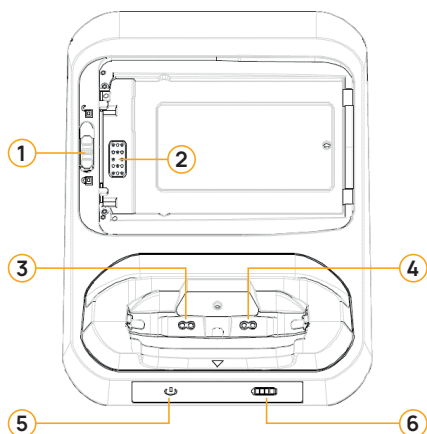

Advanced
Mobile
Electronics

Amber Cradle SK26

Зарядная подставка
для ТСД и аккумулятора

Краткое руководство пользователя

Краткое руководство пользователя

Комплектация

Зарядная подставка

Адаптер питания

Описание

- 1 Переключатель блокировки аккумулятора
- 2 Порт для аккумулятора
- 3, 4 Порт для устройства
- 5 LED-индикатор питания
- 6 LED-индикатор зарядки аккумулятора

- 7 USB порт (передача данных)
- 8 DC порт (питание)

Характеристики

Размеры	139x109x45 мм
Рабочая температура	От 0 °С до 45 °С
Температура хранения	От -20 °С до 70 °С
Напряжение на входе	12.0V ± 5% (2.0A)
Напряжение на выходе	5.0V ± 5% (3.0A) (на устройство) 4.35V ± 5% (2.0A) (на аккумулятор)