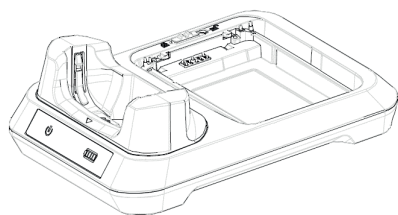

Advanced
Mobile
Electronics

Amber Cradle SK26

Зарядная подставка
для ТСД и аккумулятора

Краткое руководство пользователя

Краткое руководство пользователя

Комплектация

Зарядная подставка

Адаптер питания

Описание

- 1 Переключатель блокировки аккумулятора
- 2 Порт для аккумулятора
- 3, 4 Порт для устройства
- 5 LED-индикатор питания
- 6 LED-индикатор зарядки аккумулятора

- 7 USB порт (передача данных)
- 8 DC порт (питание)