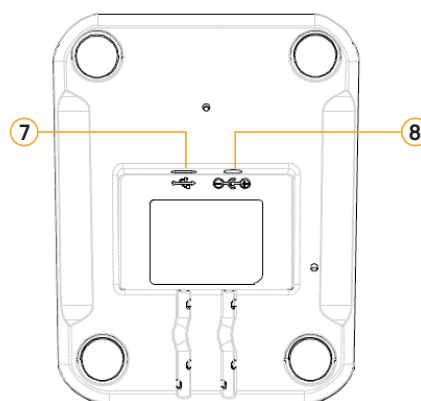

Advanced
Mobile
Electronics

Amber Cradle SK26

Зарядная подставка
для ТСД и аккумулятора

Краткое руководство пользователя

Краткое руководство пользователя

Комплектация

Зарядная подставка

Адаптер питания

Описание

- 1 Переключатель блокировки аккумулятора
- 2 Порт для аккумулятора
- 3, 4 Порт для устройства
- 5 LED-индикатор питания
- 6 LED-индикатор зарядки аккумулятора

- 7 USB порт (передача данных)
- 8 DC порт (питание)

Характеристики

Размеры	139x109x45 мм
Рабочая температура	От 0 °С до 45 °С
Температура хранения	От -20 °С до 70 °С
Напряжение на входе	12.0V ± 5% (2.0A)
Напряжение на выходе	5.0V ± 5% (3.0A) (на устройство) 4.35V ± 5% (2.0A) (на аккумулятор)