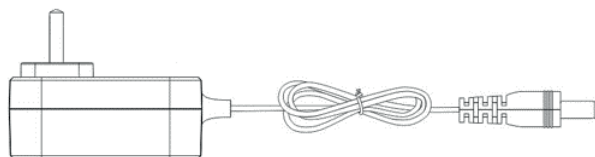

Advanced
Mobile
Electronics

Amber Cradle SK26

Зарядная подставка
для ТСД и аккумулятора

Краткое руководство пользователя

Краткое руководство пользователя

Комплектация

Зарядная подставка

Адаптер питания

Описание

- 1 Переключатель блокировки аккумулятора
- 2 Порт для аккумулятора
- 3, 4 Порт для устройства
- 5 LED-индикатор питания
- 6 LED-индикатор зарядки аккумулятора

- 7 USB порт (передача данных)
- 8 DC порт (питание)

Характеристики

Размеры	139x109x45 мм
Рабочая температура	От 0 °С до 45 °С
Температура хранения	От -20 °С до 70 °С
Напряжение на входе	12.0V ± 5% (2.0A)
Напряжение на выходе	5.0V ± 5% (3.0A) (на устройство) 4.35V ± 5% (2.0A) (на аккумулятор)